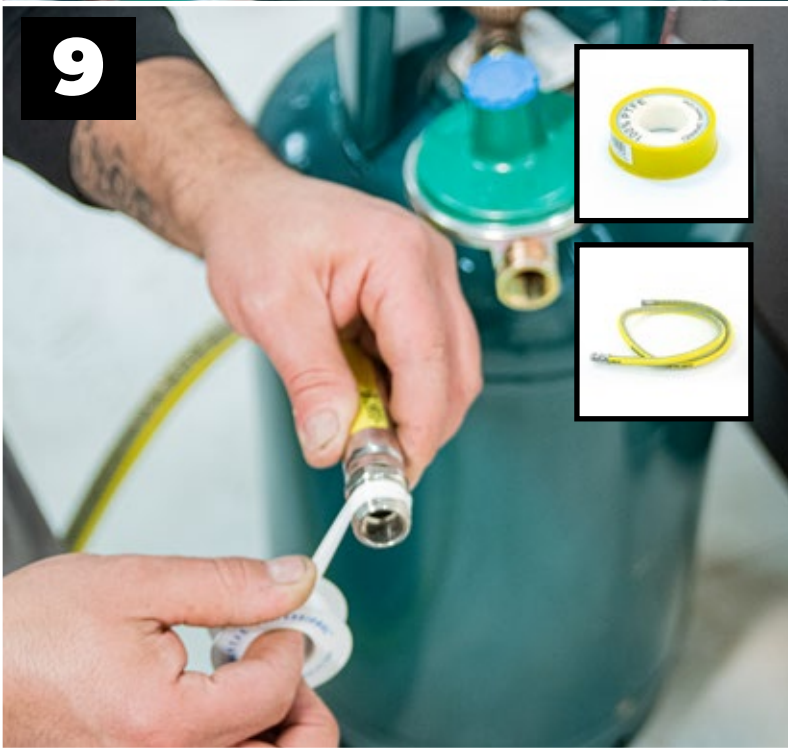

ALFA

KIT GAS

Montage-Anleitung

SCANNEN SIE DEN QR-CODE, UM DAS VIDEO ZU SEHEN

alfaforni.com/kit-gas.php

**Zubehör in der
Ofenverpackung
zu finden**