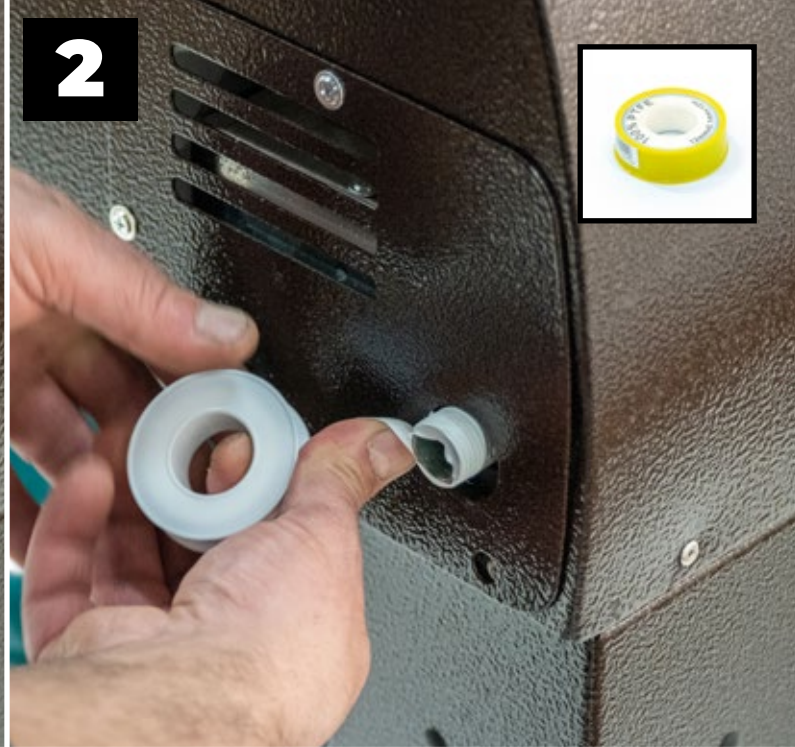

ALFA

KIT GAS

Montage-Anleitung

SCANNEN SIE DEN QR-CODE, UM DAS VIDEO ZU SEHEN

alfaforni.com/kit-gas.php

**Zubehör in der
Ofenverpackung
zu finden**