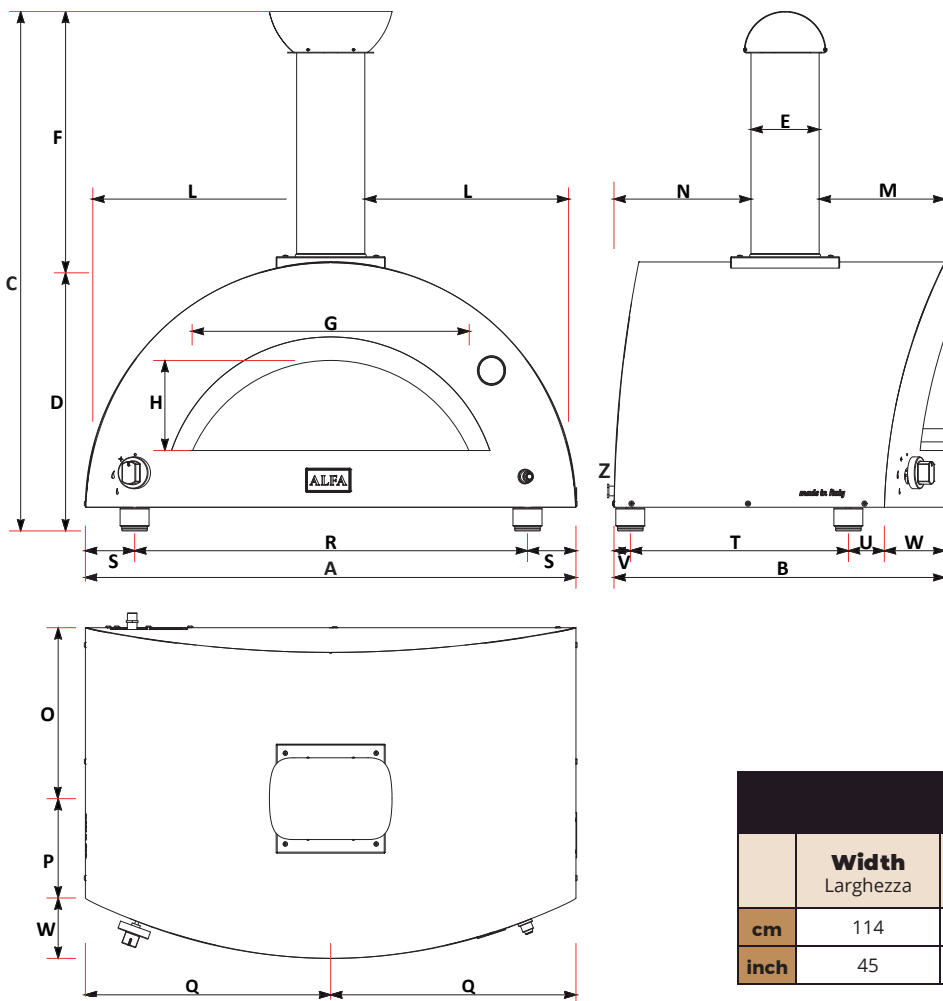

ALFA

MODERNO 3 PIZZE

Data Sheets - Scheda Tecnica

ANTIQUÉ RED

FXMD-3-GROA

ARDESIA GREY

FXMD-3-GGRA

FIRE YELLOW

FXMD-3-GGIA

Weight Peso	97 kg 214 lbs	Materials Materiali	Stainless Steel, iron sheet, Ceramic fiber Acciaio inox, lamiera ferro, Fibroceramica	
Cooking floor Piano Cottura	80x50 cm 31 x 20 in	Type of refractory Tipo di refrattario	Alumina silicate HeatKeeper™ Firebrick Tavella HeatKeeper™ silico-alluminoso	
Max oven temperature Temperatura massima	500°C 1000°F	Recommended fuel Combustibile consigliato	LPG gas (G30 / G31) Gas GPL (G30 / G31)	Natural Gas (G20) Gas Metano (G20)
Heating time Minuti per scaldare	30'	Gas category Categoria gas	I3+ GPL	I2H (METANO)
Pizza capacity Numero Pizze	3 Pizza Ø30cm	Operation Funzionamento	28..30 / 37 mbar 11 in WC	20 mbar 4 in WC
Heat capacity Potenza nominale	18 kW 61.418 Btu/h	Max consumption Consumo Massimo	1.57 kg/h	2.07 m³/h

made in Italy

	cm	inch		cm	inch
A	108	42,5	N	30,1	11,9
B	72,8	28,7	O	37,6	14,8
C	114	44,9	P	21,9	8,6
D	60,3	23,7	Q	54	21,3
E	15	5,9	R	86,5	34,1
F	54	21,3	S	10,8	4,3
G	61	24,0	T	48	18,9
H	20	7,9	U	7,95	3,1
L	46,5	18,3	V	3,5	1,4
M	27,7	10,9	W	13,3	5,2

Z A minimum of 10 cm (4 in) must be considered to connect the oven to the gas source.
 E' necessario prevedere un minimo di 10 cm per collegare il forno al gas.

PACKAGING DIMENSIONE IMBALLO				
	Width Larghezza	Depth Profondità	Height Altezza	Weight Peso
cm	114	91	72,5	kg 107
inch	45	35,8	28,5	lbs 236